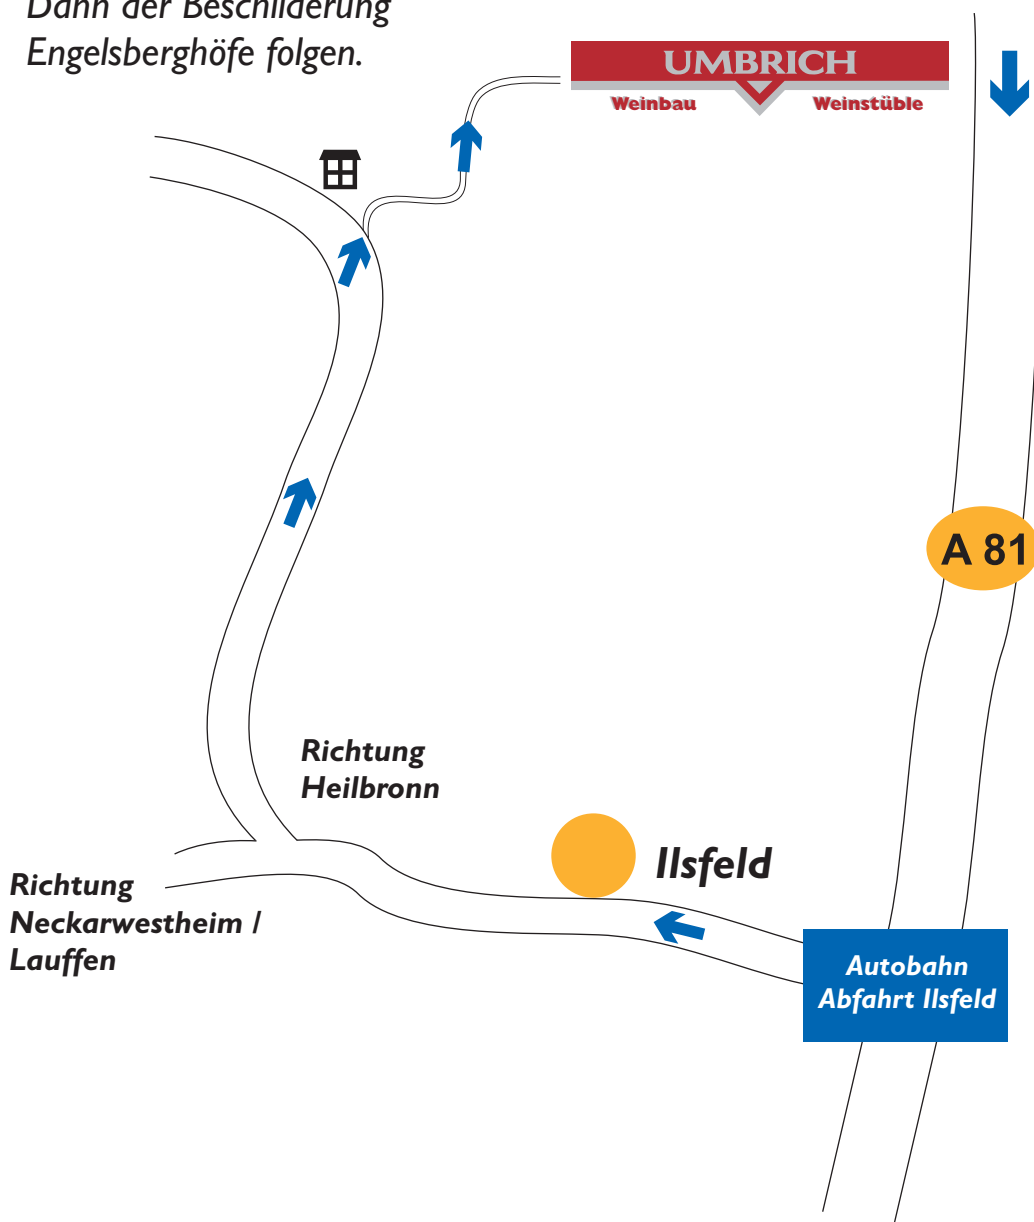

Ihr Weg zu uns:

Richtung
Würzburg

Autobahn Kreuz
Weinsberg

Richtung
Mannheim

Richtung
Nürnberg

Richtung
Stuttgart

In der scharfen Linkskurve,
am Backsteinhäusle rechts fahren.
Dann der Beschilderung
Engelsberghöfe folgen.

UMBRICH

Weinbau

Weinstüble

A 81

Richtung
Heilbronn

Ilsfeld

Autobahn
Abfahrt Ilsfeld

Richtung
Neckarwestheim /
Lauffen